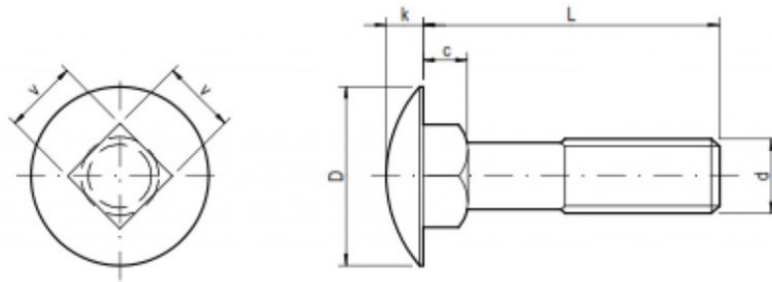

DIN 603 (8.8, 10.9)

ČSN ISO 8677 (8.8, 10.9) vratové šrouby se čtyřhranem

Specifikace

d	c	k	D	v
M 6	4,00	3,50	16,00	6,00
M 8	5,00	4,50	20,00	8,00
M 10	6,00	5,00	24,00	10,00
M 12	8,00	6,50	30,00	12,00

Balení

Balení v krabici / ks		krabice/ks
6 x 12	DIN 603 (8.8, 10.9)	600
6 x 16	DIN 603 (8.8, 10.9)	600
6 x 20	DIN 603 (8.8, 10.9)	500
6 x 25	DIN 603 (8.8, 10.9)	400
6 x 30	DIN 603 (8.8, 10.9)	300
6 x 35	DIN 603 (8.8, 10.9)	300
6 x 40	DIN 603 (8.8, 10.9)	250
6 x 45	DIN 603 (8.8, 10.9)	200
6 x 50	DIN 603 (8.8, 10.9)	200
6 x 55	DIN 603 (8.8, 10.9)	300
6 x 60	DIN 603 (8.8, 10.9)	300
6 x 65	DIN 603 (8.8, 10.9)	300
6 x 70	DIN 603 (8.8, 10.9)	250
6 x 75	DIN 603 (8.8, 10.9)	200
6 x 80	DIN 603 (8.8, 10.9)	200
6 x 85	DIN 603 (8.8, 10.9)	150
8 x 15	DIN 603 (8.8, 10.9)	300
8 x 16	DIN 603 (8.8, 10.9)	300
8 x 20	DIN 603 (8.8, 10.9)	250
8 x 25	DIN 603 (8.8, 10.9)	250
8 x 30	DIN 603 (8.8, 10.9)	200
8 x 35	DIN 603 (8.8, 10.9)	150
8 x 40	DIN 603 (8.8, 10.9)	150
8 x 45	DIN 603 (8.8, 10.9)	250
8 x 50	DIN 603 (8.8, 10.9)	250
8 x 55	DIN 603 (8.8, 10.9)	200
8 x 60	DIN 603 (8.8, 10.9)	200
8 x 65	DIN 603 (8.8, 10.9)	200
8 x 70	DIN 603 (8.8, 10.9)	150
8 x 75	DIN 603 (8.8, 10.9)	150
8 x 80	DIN 603 (8.8, 10.9)	150
8 x 85	DIN 603 (8.8, 10.9)	100